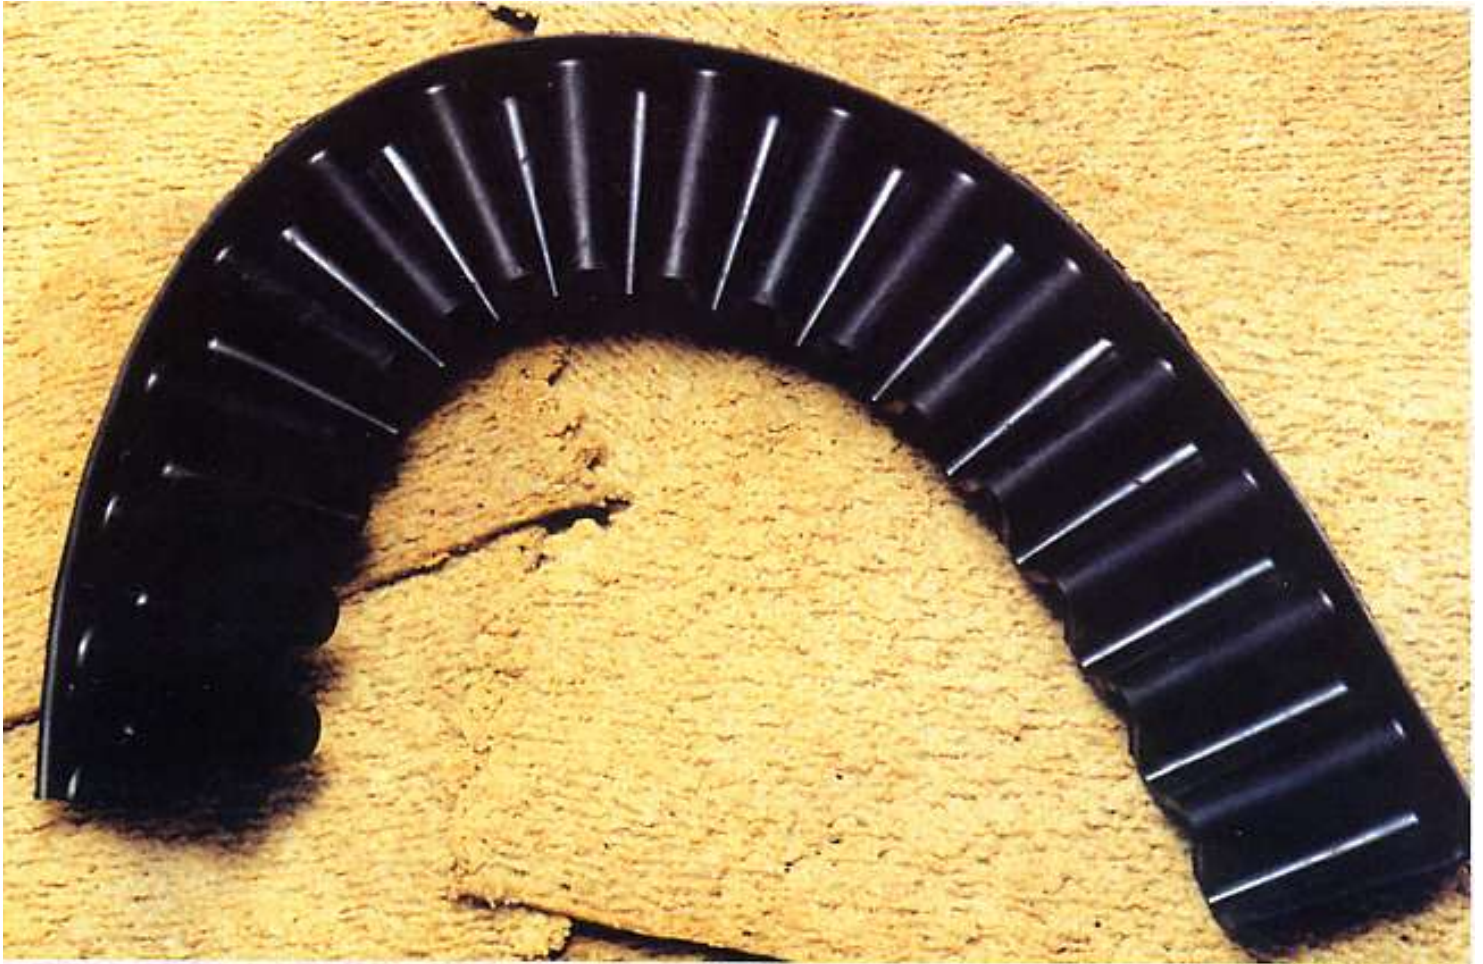

BORDS DE BANDE

RUBBERBELT - EDGES / FORDERBAND - RÄNDER

Quel que soit votre besoin de bord de bande en caoutchouc pour bande transporteuse, nous vous proposons : - Bords de 80 -Bord de 120 -Bord en fonction de votre cahier des charges.

Whatever your needs concerning rubber belt edges for conveyor belts, we offer : height 80 - height 120 and edges to specifications.

Was immer Ihr Bedarf an Förderbandränder ist, wir bieten Folgendes an : Höhe 80 - Höhe 120 & Ränder für Ihren spezifischen Bedarf.